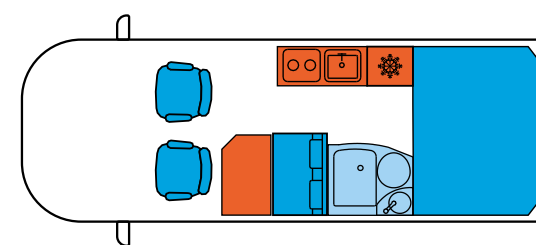

Technische Daten

SWAN 599

TREND, E30, CLASSIC

PEUGEOT BOXER | EURO 6.4 | L3H2

SWAN 636

TREND, E30, CLASSIC

PEUGEOT BOXER | EURO 6.4 | L4H2

Grundrisse