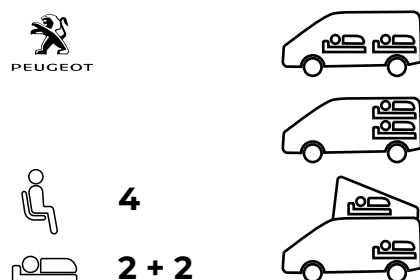

bravia mobil

Familienalbum 2023

Das Leben ist eine Reise. Genieß' Deine Fahrt.

Familienmitglieder

SWAN
495

SWAN
599

SWAN
636

SWAN
699

Innenausstattung

Anzahl der Liegeplätze 4

Liegeplatz Dim. [cm]

Schlafdach 100/195

Schlafbank 100/190

Geräte

Elektroinstallation 12V / 230V

Batterie AGM 12V / 95Ah

Personenzahl

4 4 4

Grundrisse

Technische Daten

SWAN 599

TREND, E30, CLASSIC

PEUGEOT BOXER | EURO 6.4 | L3H2

	2.2 HDI 88kW/120PS	2.2 HDI 103kW/140PS	2.2 HDI 121kW/165PS
Dimensionen (mm)			
Länge	5.998	5.998	5.998
Gesamthöhe	2.620	2.620	2.620
Gesamtbreite	2.050	2.050	2.050
Achsabstand	4.035	4.035	4.035
Deckenhöhe im Inneren	1.890	1.890	1.890
Masse (kg)			
Fahrzeugmasse	2.830	2.840	2.845
max. Fahrzeugmasse	3300 / 3500	3300 / 3500	3300 / 3500
Anhängermasse mit Bremse	2.500	2.500	2.500
Anhängermasse ohne Bremse	750	750	750
Antrieb	vorne	vorne	vorne
Gänge			
6-Gang manual	▪	▪	▪
Raddimension			
215/70 R15	▪	▪	▪
225/70 R15	▪	▪	▪
215/75 R16		▪	▪
225/75 R16		▪	▪
Treibstofftank (l)	90	90	90
Personenzahl	4	4	4

SWAN 636

TREND, E30, CLASSIC

PEUGEOT BOXER | EURO 6.4 | L4H2

	2.2 HDI 103kW/140PS	2.2 HDI 121kW/165PS
Dimensionen (mm)		
Länge	6.363	6.363
Gesamthöhe	2.620	2.620
Gesamtbreite	2.050	2.050
Achsabstand	4.035	4.035
Deckenhöhe im Inneren	1.890	1.890
Masse (kg)		
Fahrzeugmasse	3.020	3.025
max. Fahrzeugmasse	3.500	3.500
Anhängermasse mit Bremse	3.000	3.000
Anhängermasse ohne Bremse	750	750
Antrieb	vorne	vorne
Gänge		
6-Gang manual	▪	▪
Raddimension		
215/70 R15	▪	▪
225/70 R15	▪	▪
215/75 R16	▪	▪
225/75 R16	▪	▪
Treibstofftank (l)	90	90
Personenzahl	4	4