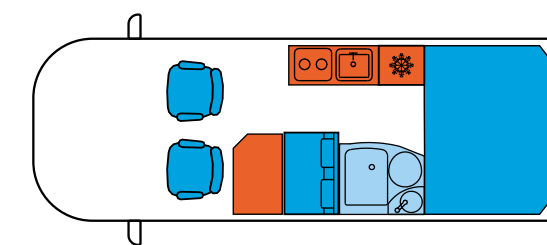

Technische Daten

SWAN 599

TREND, E30, CLASSIC

PEUGEOT BOXER | EURO 6.4 | L3H2

SWAN 636

TREND, E30, CLASSIC

PEUGEOT BOXER | EURO 6.4 | L4H2

Grundrisse