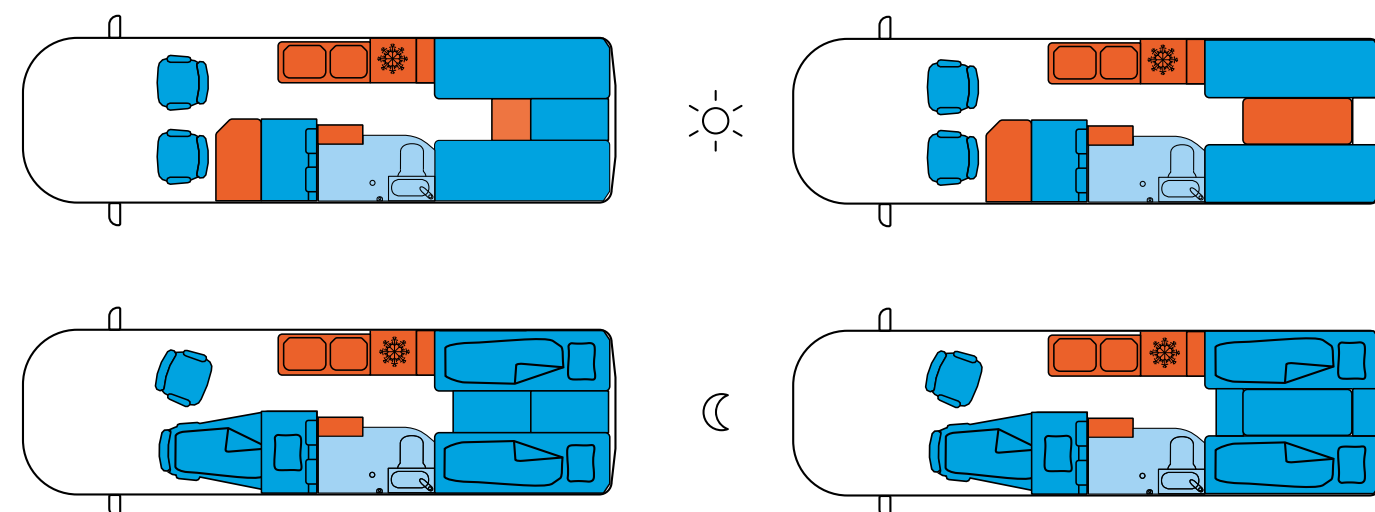

Personenzahl

4 4 4

Grundrisse

Technische Daten

SWAN 599

TREND, E30, CLASSIC

PEUGEOT BOXER | EURO 6.4 | L3H2

	2.2 HDI 88kW/120PS	2.2 HDI 103kW/140PS	2.2 HDI 121kW/165PS
Dimensionen (mm)			
Länge	5.998	5.998	5.998
Gesamthöhe	2.620	2.620	2.620
Gesamtbreite	2.050	2.050	2.050
Achsabstand	4.035	4.035	4.035
Deckenhöhe im Inneren	1.890	1.890	1.890
Masse (kg)			
Fahrzeugmasse	2.830	2.840	2.845
max. Fahrzeugmasse	3300 / 3500	3300 / 3500	3300 / 3500
Anhängermasse mit Bremse	2.500	2.500	2.500
Anhängermasse ohne Bremse	750	750	750
Antrieb	vorne	vorne	vorne
Gänge			
6-Gang manual	▪	▪	▪
Raddimension			
215/70 R15	▪	▪	▪
225/70 R15	▪	▪	▪
215/75 R16		▪	▪
225/75 R16		▪	▪
Treibstofftank (l)	90	90	90
Personenzahl	4	4	4

SWAN 636

TREND, E30, CLASSIC

PEUGEOT BOXER | EURO 6.4 | L4H2

	2.2 HDI 103kW/140PS	2.2 HDI 121kW/165PS
Dimensionen (mm)		
Länge	6.363	6.363
Gesamthöhe	2.620	2.620
Gesamtbreite	2.050	2.050
Achsabstand	4.035	4.035
Deckenhöhe im Inneren	1.890	1.890
Masse (kg)		
Fahrzeugmasse	3.020	3.025
max. Fahrzeugmasse	3.500	3.500
Anhängermasse mit Bremse	3.000	3.000
Anhängermasse ohne Bremse	750	750
Antrieb	vorne	vorne
Gänge		
6-Gang manual	▪	▪
Raddimension		
215/70 R15	▪	▪
225/70 R15	▪	▪
215/75 R16	▪	▪
225/75 R16	▪	▪
Treibstofftank (l)	90	90
Personenzahl	4	4