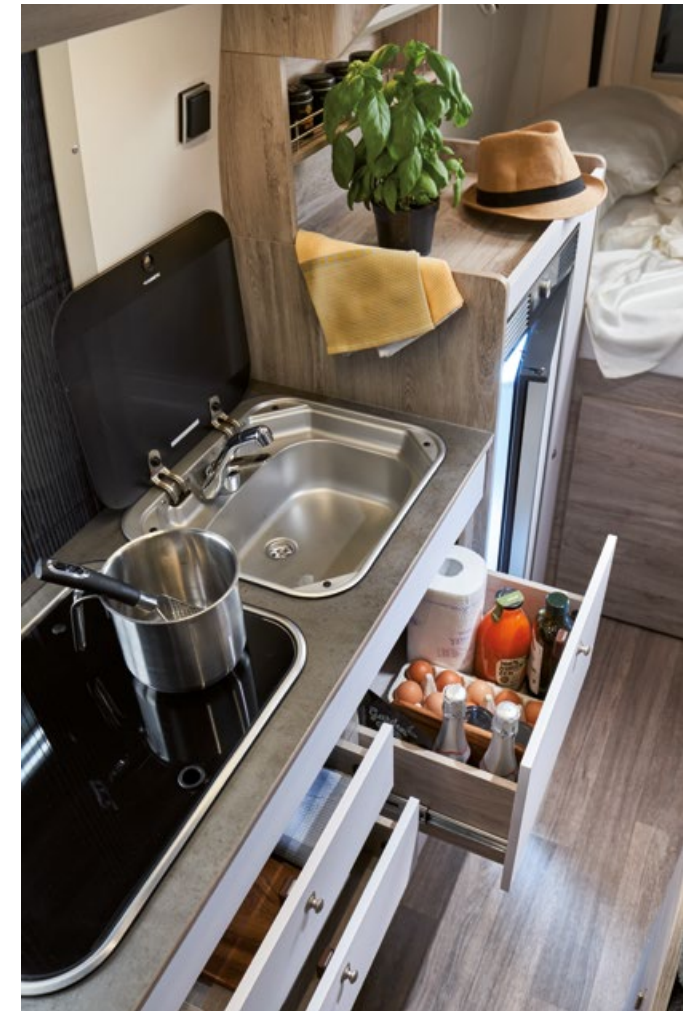

bravia
mobil

SWAN

599

 4
 2 + 2

Badezimmer-Schiebetür

Gemütlich &
romantisch
Ja bitte!

MEHR **IST** MEHR

bravia
mobil