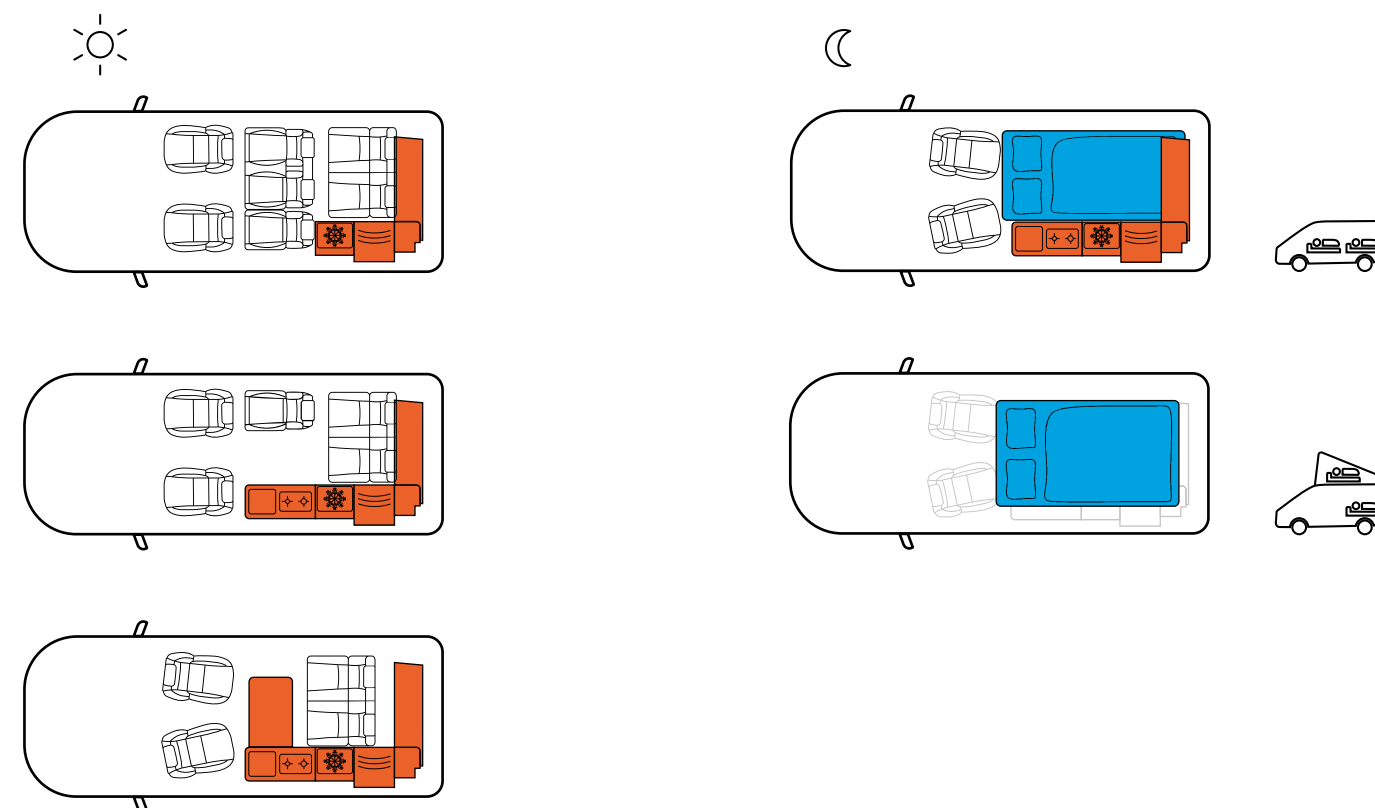

Personenzahl

4 4 4

Grundrisse

Technische Daten

SWAN 599

TREND, E30, CLASSIC

PEUGEOT BOXER | EURO 6.4 | L3H2

	2.2 HDI 88kW/120PS	2.2 HDI 103kW/140PS	2.2 HDI 121kW/165PS
Dimensionen (mm)			
Länge	5.998	5.998	5.998
Gesamthöhe	2.620	2.620	2.620
Gesamtbreite	2.050	2.050	2.050
Achsabstand	4.035	4.035	4.035
Deckenhöhe im Inneren	1.890	1.890	1.890
Masse (kg)			
Fahrzeugmasse	2.830	2.840	2.845
max. Fahrzeugmasse	3300 / 3500	3300 / 3500	3300 / 3500
Anhängermasse mit Bremse	2.500	2.500	2.500
Anhängermasse ohne Bremse	750	750	750
Antrieb	vorne	vorne	vorne
Gänge			
6-Gang manual	▪	▪	▪
Raddimension			
215/70 R15	▪	▪	▪
225/70 R15	▪	▪	▪
215/75 R16		▪	▪
225/75 R16		▪	▪
Treibstofftank (l)	90	90	90
Personenzahl	4	4	4

SWAN 636

TREND, E30, CLASSIC

PEUGEOT BOXER | EURO 6.4 | L4H2

	2.2 HDI 103kW/140PS	2.2 HDI 121kW/165PS
Dimensionen (mm)		
Länge	6.363	6.363
Gesamthöhe	2.620	2.620
Gesamtbreite	2.050	2.050
Achsabstand	4.035	4.035
Deckenhöhe im Inneren	1.890	1.890
Masse (kg)		
Fahrzeugmasse	3.020	3.025
max. Fahrzeugmasse	3.500	3.500
Anhängermasse mit Bremse	3.000	3.000
Anhängermasse ohne Bremse	750	750
Antrieb	vorne	vorne
Gänge		
6-Gang manual	▪	▪
Raddimension		
215/70 R15	▪	▪
225/70 R15	▪	▪
215/75 R16	▪	▪
225/75 R16	▪	▪
Treibstofftank (l)	90	90
Personenzahl	4	4