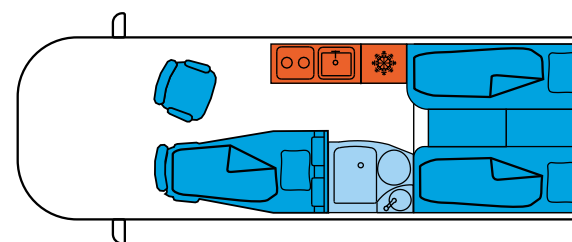

Technische Daten

SWAN 599

TREND, E30, CLASSIC

PEUGEOT BOXER | EURO 6.4 | L3H2

SWAN 636

TREND, E30, CLASSIC

PEUGEOT BOXER | EURO 6.4 | L4H2

Grundrisse