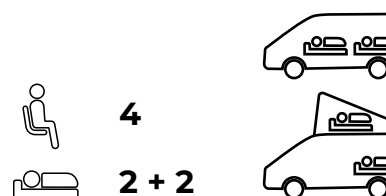

bravia mobil

Familienalbum 2023

Das Leben ist eine Reise. Genieß' Deine Fahrt.

Familienmitglieder

SWAN
495

SWAN
599

SWAN
636

SWAN
699

Innenausstattung

Anzahl der Liegeplätze 4

Liegeplatz Dim. [cm]

Schlafdach 100/195

Schlafbank 100/190

Geräte

Elektroinstallation 12V / 230V

Batterie AGM 12V / 95Ah