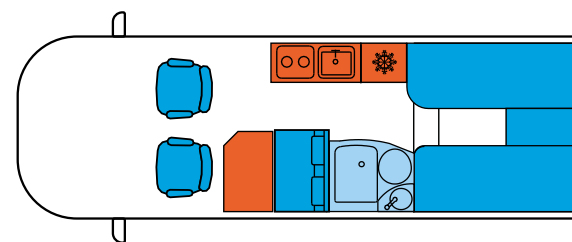

Technische Daten

SWAN 599

TREND, E30, CLASSIC

PEUGEOT BOXER | EURO 6.4 | L3H2

SWAN 636

TREND, E30, CLASSIC

PEUGEOT BOXER | EURO 6.4 | L4H2

Grundrisse