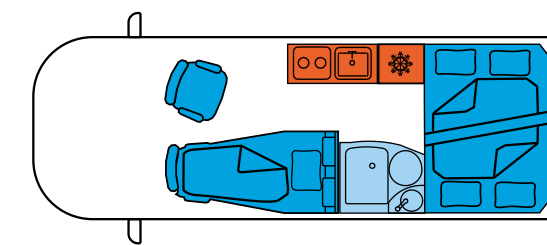

Technische Daten

SWAN 599

TREND, E30, CLASSIC

PEUGEOT BOXER | EURO 6.4 | L3H2

SWAN 636

TREND, E30, CLASSIC

PEUGEOT BOXER | EURO 6.4 | L4H2

Grundrisse