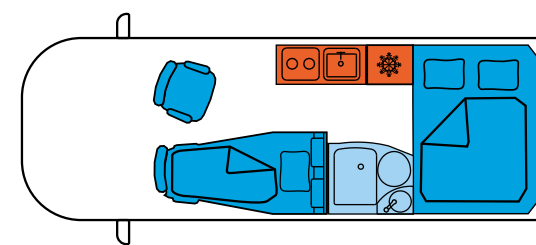

Technische Daten

SWAN 599

TREND, E30, CLASSIC

PEUGEOT BOXER | EURO 6.4 | L3H2

SWAN 636

TREND, E30, CLASSIC

PEUGEOT BOXER | EURO 6.4 | L4H2

Grundrisse